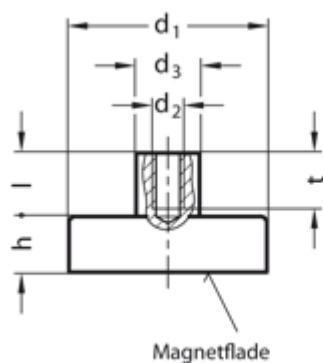

Data Sheet

Article number: 201223045

Description: E+G Magnet - female thread GN 50.25-HF-63
HF hard ferrite - 220°C, 280N

Measures

d1 = 63 +0,3/-0,1

d2 = M5x8

d3 = 15 ±0,1

h = 14 +0,5/-0,1

Holding force N = 350

Material = HF Hård ferrit - 220° C

t = 9